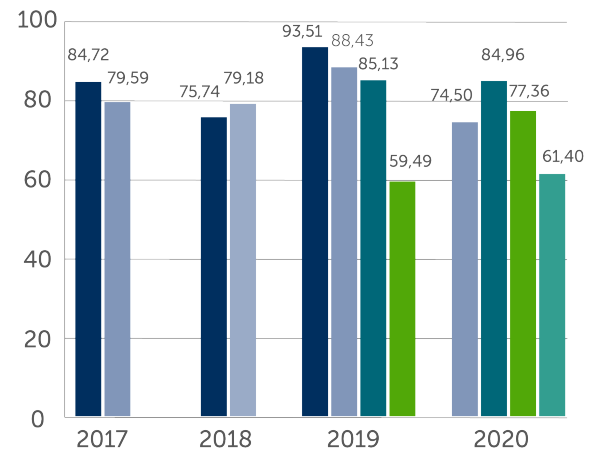

Laskenta- ja sovelluspalvelimien käyttöasteet vuosina 2017–2020 (verrattuna maksimikapasiteettiin)

%

- Sisu (poistui 19.8.2019)
- Taito (poistui 5.7.2020)
- Puhti (käyttöön 2.9.2019)
- Puhti-AI (käyttöön 2.9.2019)
- Mahti (käyttöön 26.8.2020)

Sisu-, Taito-, Puhti-, Puhti-AI- ja Mahti-palvelimien käyttöasteet vuosina 2017–2020.

Vuoden 2020 käyttöasteet ovat seuraavat:

Taito 74,50 %, Puhti 84,96 %, Puhti-AI 77,36 % ja Mahti 61,40 %.